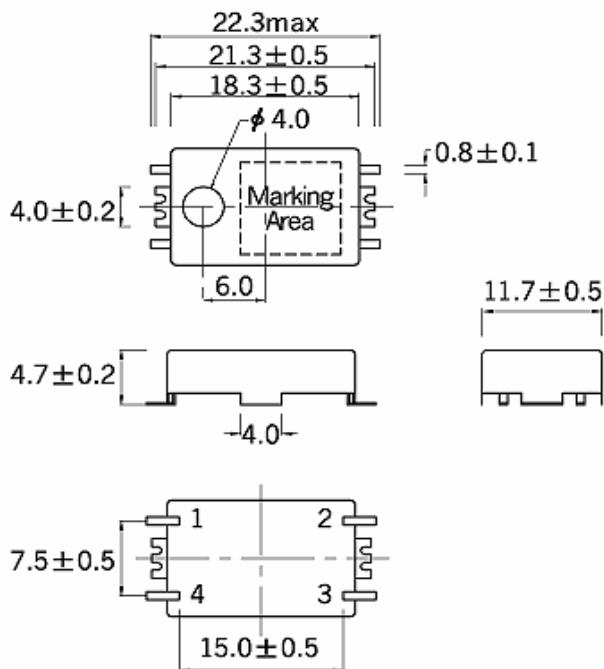

#### TEST CIRCUIT

#### DIMENSION

UNIT : mm

TOLERANCE UNLESS OTHERWISE SPECIFIED : ± 0.3